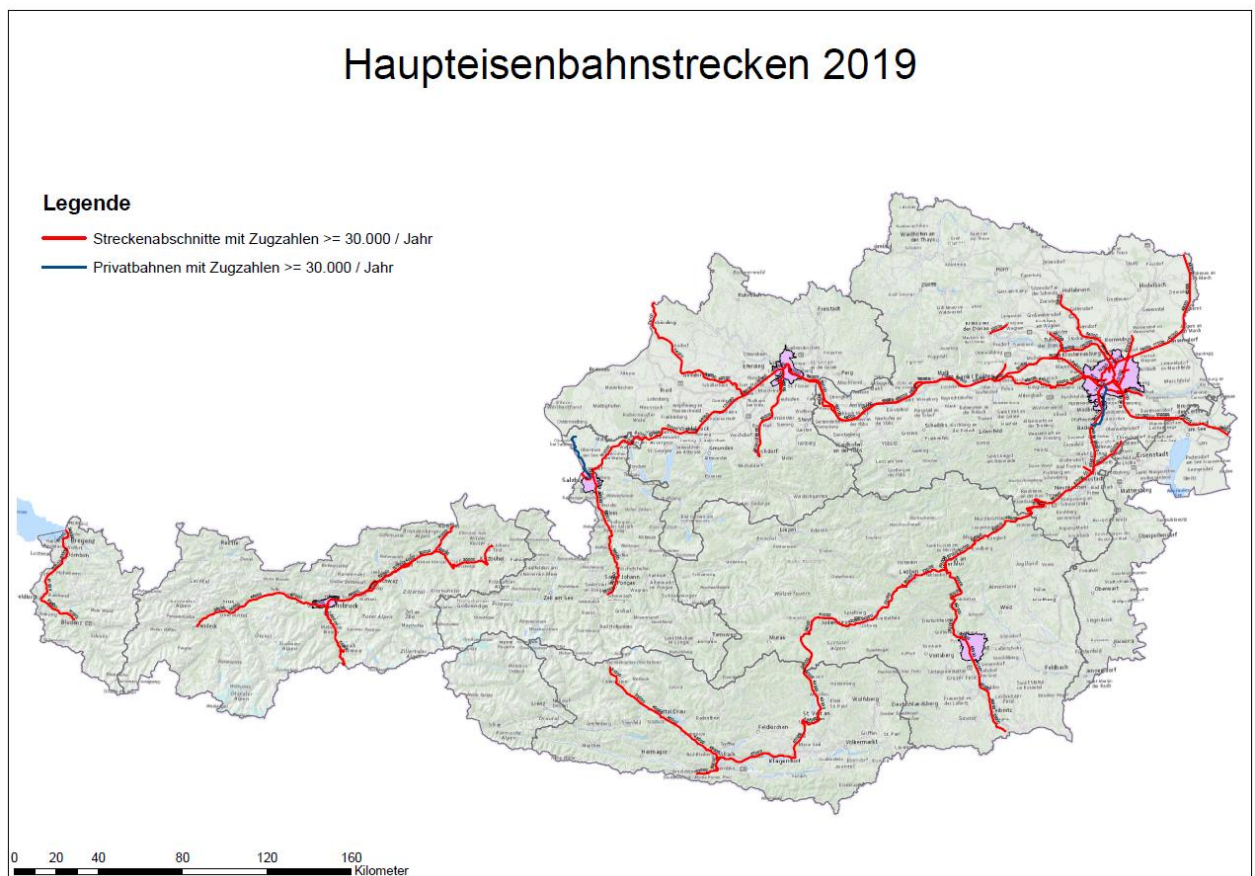

Kapitel 3 – Kartografische Darstellung

Die nachfolgende Grafik zeigt die österreichischen Haupteisenbahnstrecken 2019. Die Streckenabschnitte beinhalten innerhalb der dargestellten Linie auch die entsprechenden Zugzahlen. Um diese zu sehen, ist es erforderlich, die als Anlage beigeflossene Österreichkarte auf ca. 400% zu vergrößern.

Anlage

Kartografische Darstellung der Haupteisenbahnstrecken 2019