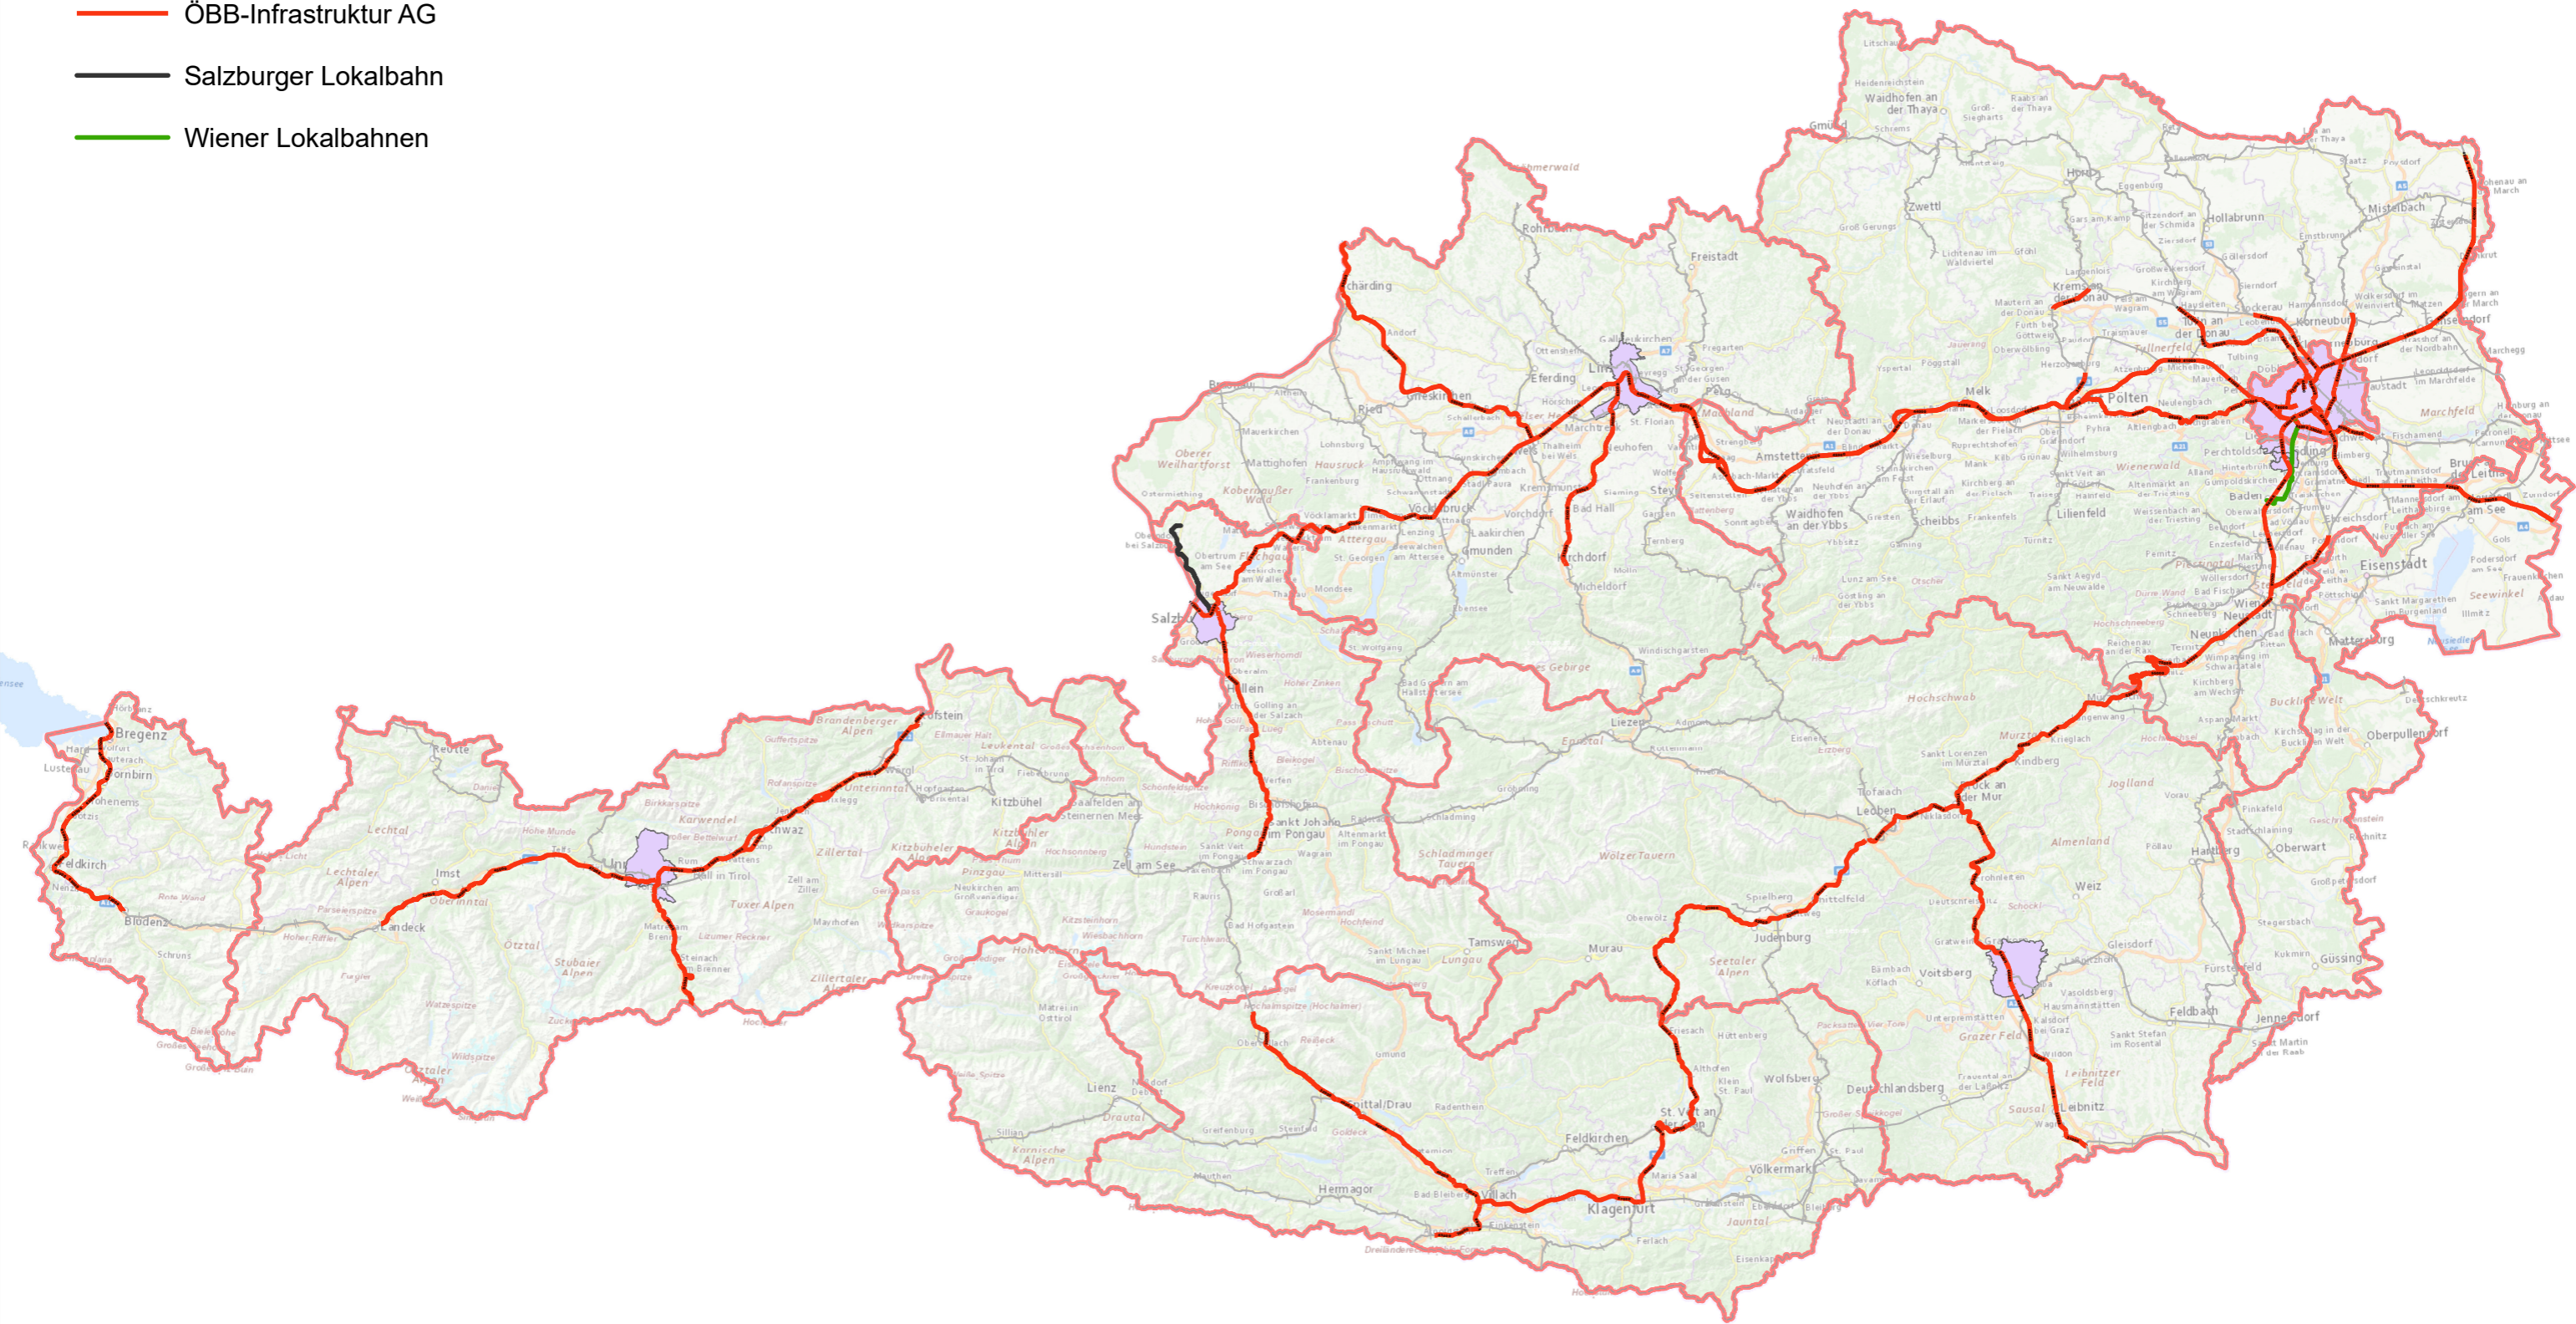

# Haupteisenbahnstrecken 2018

## Legende

- ÖBB-Infrastruktur AG
- Salzburger Lokalbahn
- Wiener Lokalbahnen

0 15 30 60 90 120 Kilometer